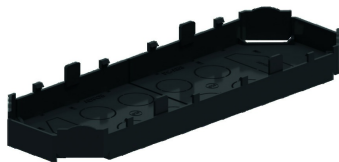

### Опорная плита для TSBO

Герметично закрывает открытую часть TSBOB при монтаже электроустановочных приборов

Стандартное исполнение

PC-ABS

HD	Артикул	↑↓ мм	↔ мм	→  ← мм	↔ мм	kg/stk	📦	Наличие на складе	Ед. изм.
-	<b>ADPOB</b>					0,013	12	X	STK