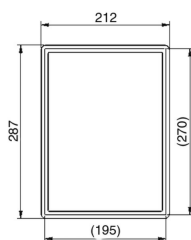

BDVKK2

Лючок глухой прямоугольный универсальный

Цвет: Серый RAL 7011 / Чёрный RAL 9011
 Максимальная нагрузка: 1500 Н (концентрированная нагрузка)
 Максимальная нагрузка: 2000 Н (распределённая нагрузка)
 Степень защиты: IP 30
 Глубина расположения: Мин. 5 мм - Макс. 12 мм
 Толщина металлической пластины: 3 мм

Стандартное исполнение Полипропилен

HD Артикул	↑ мм	↔ мм	→ ← мм	↔ мм	kg/stk	📦	Наличие на складе	Ед. изм.
- BDVKK2.5-7011		192		267	1,750	6	X	STK
- BDVKK2.5-9011		192		267	1,750	6	X	STK

Соответствует стандарту EN 50085-2-2.

Стандартная глубина расположения напольного покрытия 5мм и может быть отрегулирована при помощи пластин ONEVB2.2 и/или ONEVB2.5.

Закрепляется с помощью встроенных универсальных зажимов.

Только для помещений с сухой уборкой.