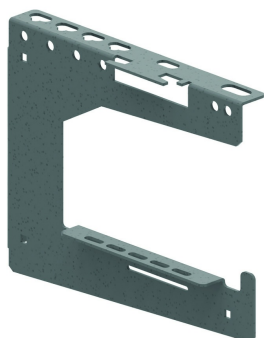

CCLI

Консоль настенная / потолочная

Идеально подходит для монтажа на тросах
Также можно использовать с KBSCl, KBSI, KBS, KGI, KG

Стандартное исполнение	Сталь sendzimir
Вариант исполнения PE	Полиэфирное порошковое покрытие

	Max. belasting (daN) (muur)	Max. belasting (daN) (plafond)
CCLI100	80	65
CCLI150	60	45
CCLI200	120	110
CCLI300	130	80
CCLI400	100	60

HD	Артикул	↕ мм	↔ мм	→ ← мм	↔ мм	kg/stk	📦	Наличие на складе	Ед. изм.
-	CCLI100	213	100			0,488	6	X	STK
-	CCLI150	215	150			0,594	6	X	STK
-	CCLI200	218	200			0,881	6	X	STK
-	CCLI300	224	300			1,402	6	X	STK
-	CCLI400	229	400			1,784	6	X	STK