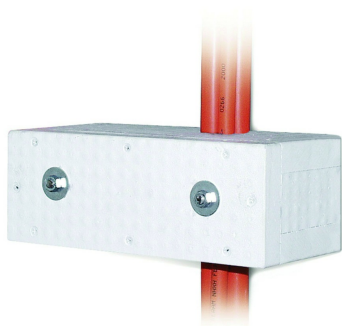

### Прижим кабельный для вертикального монтажа

Эффективный способ закрепления кабеля при вертикальном монтаже, использовать на интервалах до 3,5м с профилем DR15.30 и кабельным зажимом HDH1. Соответствует стандарту огнестойкости DIN4102-12.