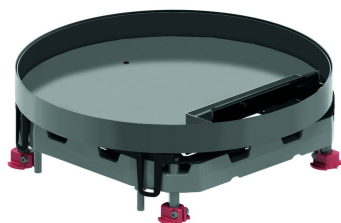

DRITЗ

Лючок круглый с выводом кабеля

Встроенная рамка + крышка под плитку + вывод кабеля + дюралюминиевая рамка

Максимальная нагрузка: 2000 Н (концентрированная нагрузка)

Максимальная нагрузка: 3000 Н (распределённая нагрузка)

Степень защиты: IP 20

Степень защиты: IP 30

Глубина расположения: Макс. 26 мм

Стандартное исполнение Нержавеющая сталь 304

HD Артикул	↕ мм	↔ мм	→ ← мм	↔ мм	kg/stk	📦	Наличие на складе	Ед. изм.
- DRITЗ				327	2,825	1	X	STK

Соответствует стандарту EN 50085-2-2.

Лючок для 3-х коробок.

Может регулироваться при помощи 4-х винтов поставляемых вместе с дюралюминиевой рамкой NEOTЗ.

Лючок поставляется с выводом для кабеля, встроенным нажимным рычагом и держателем кабеля.

Лючок поставляется с заземляющим проводником между крышкой и рамкой.

Только для помещений с сухой уборкой.