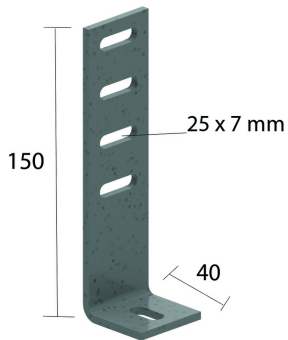

HDAB35.110

Кронштейн дистанционный

Используется для вертикального монтажа кабельных лотков лестничного типа

Стандартное исполнение		Горячее цинкование							
Вариант исполнения PE		Duplex							
HD	Артикул	↑ мм	↔ мм	→ ← мм	↔ мм	kg/stk	📦	Наличие на складе	Ед. изм.
-	HDAB35.110	150	40			0,210	20	X	STK

Заказывать полными упаковками.

Для монтажа с:

Гайка и винт с зубчатыми насечками VM