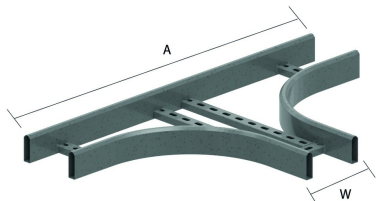

HDKLIT

Ответвитель Т-образный HDKLE

Radius: 300 мм

Стандартное исполнение

Горячее цинкование

Вариант исполнения PE

Duplex

W	200	300	400	500	600
A	1100	1200	1300	1400	1500

HD	Артикул	↑ мм	↔ мм	→ ← мм	↔ мм	kg/stk	📦	Наличие на складе	Ед. изм.
-	HDKLIT200	80	200			6,200	1	X	STK
-	HDKLIT300	80	300			6,800	1	X	STK
-	HDKLIT400	80	400			7,900	1	X	STK
-	HDKLIT500	80	500			8,400	1	X	STK
-	HDKLIT600	80	600			10,300	1	X	STK

Для монтажа с:

Соединитель лотковый HDKLE
HDLVIE