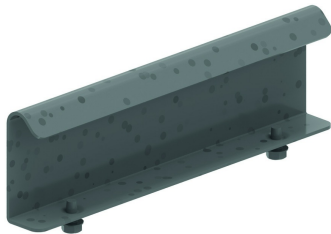

HDKST

Ответвитель Т-образный HDKS

Radius: 300 мм

Стандартное исполнение

Горячее цинкование

Вариант исполнения PE

Duplex

W	200	300	400	500	600
A	1100	1200	1300	1400	1500

Для монтажа с:

Соединитель лотковый HDKS
HDSSU