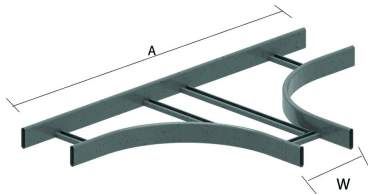

HDKST

Ответвитель Т-образный HDKS

Radius: 300 мм

Стандартное исполнение

Горячее цинкование

Вариант исполнения PE

Duplex

W	200	300	400	500	600
A	1100	1200	1300	1400	1500

HD	Артикул	↕ мм	↔ мм	→ ← мм	↔ мм	kg/stk	📦	Наличие на складе	Ед. изм.
-	HDKST200	60	200			3,900	1	X	STK
-	HDKST300	60	300			4,300	1	X	STK
-	HDKST400	60	400			4,700	1	X	STK
-	HDKST500	60	500			5,700	1	X	STK
-	HDKST600	60	600			5,900	1	X	STK

Для монтажа с:

Соединитель лотковый HDKS
HDSSU