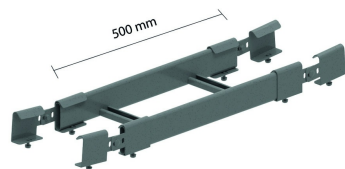

## Угол вертикальный изменяемый HDKS

Прямое соединение

Стандартное исполнение

Горячее цинкование

Вариант исполнения PE

Duplex

HD	Артикул	↕ мм	↔ мм	→  ← мм	↔ мм	kg/stk	📦	Наличие на складе	Ед. изм.
-	<b>HDKSVSB200</b>	60	200			1,480	1	X	STK
-	<b>HDKSVSB300</b>	60	300			2,550	1	X	STK
-	<b>HDKSVSB400</b>	60	400			2,700	1	X	STK
-	<b>HDKSVSB500</b>	60	500			2,700	1	X	STK
-	<b>HDKSVSB600</b>	60	600			2,950	1	X	STK