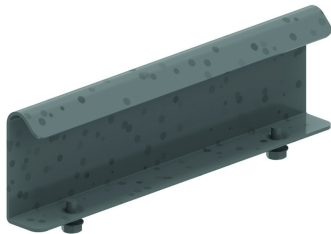

HDKSX

Ответвитель X-образный HDKS

Radius: 300 мм

Стандартное исполнение

Горячее цинкование

Вариант исполнения PE

Duplex

W	200	300	400	500	600
A	1100	1200	1300	1400	1500

HD	Артикул	↕ мм	↔ мм	→ ← мм	↔ мм	kg/stk	📦	Наличие на складе	Ед. изм.
-	HDKSX200	60	200			5,100	1		STK
-	HDKSX300	60	300			5,700	1		STK
-	HDKSX400	60	400			6,200	1		STK
-	HDKSX500	60	500			6,900	1		STK
-	HDKSX600	60	600			7,600	1		STK

Для монтажа с:

Соединитель лотковый HDKS
HDSSU