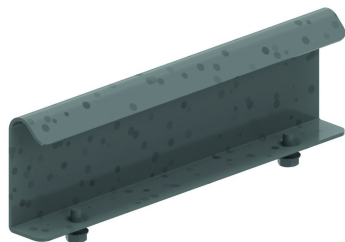

## Соединитель лотковый HDKS

		Стандартное исполнение				Горячее цинкование			
		Вариант исполнения PE				Duplex			
HD	Артикул	↕ мм	↔ мм	→  ← мм	↔ мм	kg/stk	📦	Наличие на складе	Ед. изм.
-	<b>HDSSU</b>	66	225			0,410	10	X	STK

Заказывать полными упаковками.  
Присоединяется с помощью болтов 6x12.