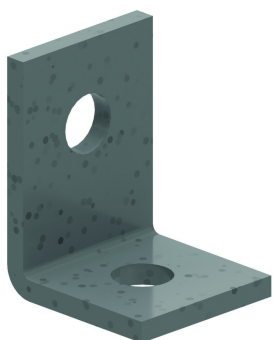

HDVS41.05

Монтажные элементы

Стандартное исполнение		Горячее цинкование						
Вариант исполнения PE		Duplex						
HD Артикул	↑ мм	↔ мм	→ ← мм	↔ мм	kg/stk	📦	Наличие на складе	Ед. изм.
- HDVS41.05		40	5		0,130	24	X	STK