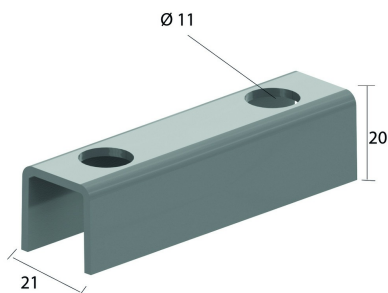

## Монтажный элемент

Стандартное исполнение

Нержавеющая сталь 304

HD	Артикул	↕ мм	↔ мм	→  ← мм	↔ мм	kg/stk	📦	Наличие на складе	Ед. изм.
-	<b>I4VOMEGA</b>					0,060	10		STK

Заказывать полными упаковками.

Для крепления к стене используется один элемент, для крепления к другой консоли – два элемента «спинка к спинке».