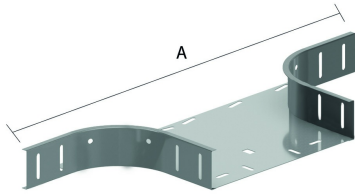

## Ответвитель горизонтальный 90°

Фиксируется на кабельном лотке

Radius: 100 мм

Стандартное исполнение Нержавеющая сталь 316

	75	100	150	200	300	400	500	600
A	483	508	558	608	708	808	908	1008

HD	Артикул	↕ мм	↔ мм	→  ← мм	↔ мм	kg/stk	📦	Наличие на складе	Ед. изм.
-	<b>I6AS60.100</b>	60	100			0,570	1		STK
-	<b>I6AS60.200</b>	60	200			0,710	1		STK
-	<b>I6AS60.300</b>	60	300			0,840	1		STK
-	<b>I6AS60.400</b>	60	400			0,980	1		STK

Для монтажа с:

Винт с зубчатыми насечками  
I6VM

Травление и пассивация