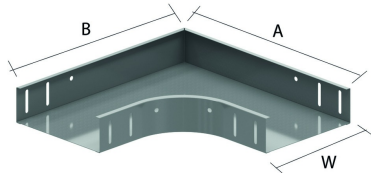

## Угол горизонтальный 90°

Фиксируется на кабельном лотке

Radius: 100 мм

Стандартное исполнение Нержавеющая сталь 316

W	75	100	150	200	300	400	500	600
A	280	305	355	405	505	605	705	805
B	280	305	355	405	505	605	705	805