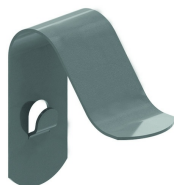

I6DAS

Крышка ответвителя горизонтального 90°

Radius: 100 мм

Стандартное исполнение

Нержавеющая сталь 316

HD	Артикул	↕ мм	↔ мм	→ ← мм	↔ мм	kg/stk	📦	Наличие на складе	Ед. изм.
-	I6DAS100	10	106			0,240	1		STK
-	I6DAS200	10	206			0,390	1		STK
-	I6DAS300	10	306			0,520	1		STK
-	I6DAS400	10	406			0,650	1		STK

Производится с защитной пленкой.

Для монтажа с:

Фиксатор крышки из нержавеющей стали
DCL