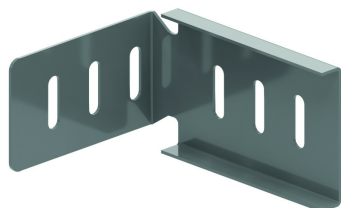

I6KLLAH

Крюк-ответвитель горизонтальный для лотков I6KLL

Стандартное исполнение		Нержавеющая сталь 316							
HD	Артикул	↕ мм	↔ мм	→ ← мм	↔ мм	kg/stk	📦	Наличие на складе	Ед. изм.
-	I6KLLAH60	39	118		62	0,100	2		STK
-	I6KLLAH110	88	118		111	0,230	2		STK