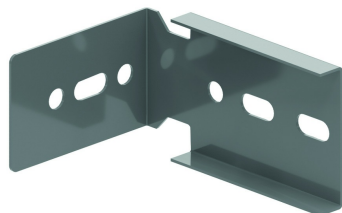

I6KLMAN

Крюк-ответвитель горизонтальный для лотков I6KLM

Устанавливается в С-образные профили лонжеронов .

Стандартное исполнение

Нержавеющая сталь 316

HD Артикул	↕ мм	↔ мм	→ ← мм	↔ мм	kg/stk	📦	Наличие на складе	Ед. изм.
- I6KLMAN	96	169		125	0,420	2		STK