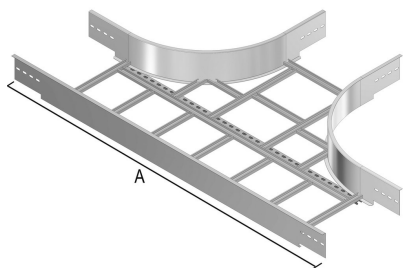

I6KLZT

Ответвитель Т-образный для лотков I6KLZ

Radius: 600 мм

Стандартное исполнение Нержавеющая сталь 316

	200	300	400	500	600
A	1962	2062	2162	2262	2362

HD	Артикул	↕ мм	↔ мм	→ ← мм	↔ мм	kg/stk	📦	Наличие на складе	Ед. изм.
-	I6KLZT200	150	208			13,017	1		STK
-	I6KLZT300	150	308			13,974	1		STK
-	I6KLZT400	150	408			14,931	1		STK
-	I6KLZT500	150	508			15,888	1		STK
-	I6KLZT600	150	608			16,843	1		STK

Для монтажа с:

Полукруглый болт с зубчатыми насечками (DIN 603)
I6RBK

Гайка (DIN 934)
I6M

Минимальное количество винтов и гаек: 12 шт.

Травление и пассивация

Шайба (DIN 125-1 A)
I6RO