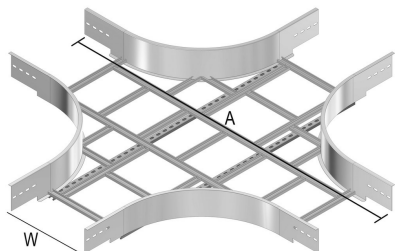

## Ответвитель X-образный для лотков I6KLZ

Radius: 600 мм

Стандартное исполнение Нержавеющая сталь 316

	200	300	400	500	600
A	1962	2062	2162	2262	2362

HD	Артикул	↕ мм	↔ мм	→  ← мм	↔ мм	kg/stk	📦	Наличие на складе	Ед. изм.
-	<b>I6KLZX200</b>	150	208			15,159	1		STK
-	<b>I6KLZX300</b>	150	308			18,004	1		STK
-	<b>I6KLZX400</b>	150	408			19,122	1		STK
-	<b>I6KLZX500</b>	150	508			20,191	1		STK
-	<b>I6KLZX600</b>	150	608			21,259	1		STK

### Для монтажа с:

Полукруглый болт с зубчатыми насечками (DIN 603)  
I6RBK

Гайка (DIN 934)  
I6M

Минимальное количество винтов и гаек: 16 шт.

Травление и пассивация

Шайба (DIN 125-1 A)  
I6RO