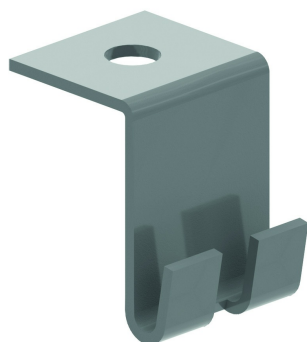

## Кронштейн потолочный

Для подвешивания на шпильке

Стандартное исполнение		Нержавеющая сталь 316							
HD	Артикул	↕ мм	↔ мм	→  ← мм	↔ мм	kg/stk	📦	Наличие на складе	Ед. изм.
-	<b>I6VFO</b>					0,030	20	X	STK