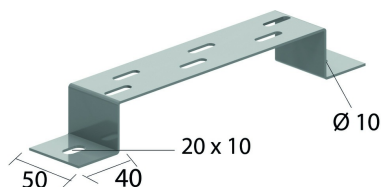

## Кронштейн напольный/стеновой/подвесной

Используется в качестве напольных, стеновых и подвесных кронштейнов

Стандартное исполнение

Нержавеющая сталь 316

HD	Артикул	↕ мм	↔ мм	→  ← мм	↔ мм	kg/stk	📦	Наличие на складе	Ед. изм.
-	<b>I6VMB100</b>	40	100			0,180	30	X	STK
-	<b>I6VMB200</b>	40	200			0,260	30	X	STK
-	<b>I6VMB300</b>	40	300			0,340	30	X	STK
-	<b>I6VMB400</b>	40	400			0,420	20	X	STK