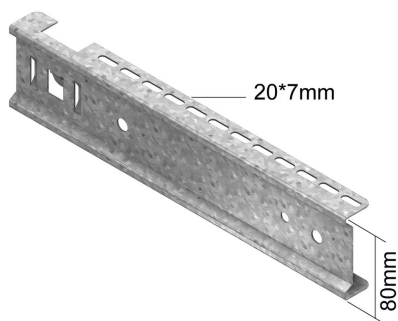

## Консоль быстрой фиксации (BS)

Стандартное исполнение		Сталь sendzimir							
HD	Артикул	↕ мм	↔ мм	→  ← мм	↔ мм	kg/stk	📦	Наличие на складе	Ед. изм.
-	<b>KCLBS100</b>	80	180			0,220	48		STK
-	<b>KCLBS200</b>	80	280			0,350	48		STK
-	<b>KCLBS300</b>	80	380			0,470	24		STK

Полностью защелкивается, страхуется VM4.40.  
Для симметричного крепления используется CLHS.  
Элемент HDBSKLEM заказывается отдельно.

### Для монтажа с:

Гайка и винт с  
зубчатыми  
насечками  
VM

Гайка и винт с  
зубчатыми  
насечками  
VM