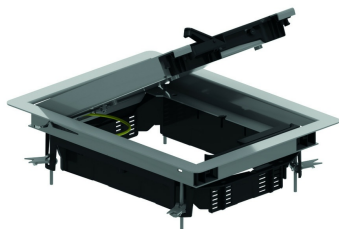

KDVIRK2

Лючок с откидной крышкой прямоугольный с кромкой

Встроенная рамка с кромкой + рамка под плитку + вывод кабеля

Максимальная нагрузка: 2000 Н (концентрированная нагрузка)

Максимальная нагрузка: 3000 Н (распределённая нагрузка)

Степень защиты: IP 20

Степень защиты: IP 30

Глубина расположения: Макс. 26 мм

Стандартное исполнение

Нержавеющая сталь 304

HD Артикул	↑↓ мм	↔ мм	→ ← мм	↔ мм	kg/stk	📦	Наличие на складе	Ед. изм.
- KDVIRK2		192		267	2,125	1	X	STK

Соответствует стандарту EN 50085-2-2.

Лючок с откидной крышкой для 2-х коробок.

Глубина расположения напольного покрытия может быть отрегулирована при помощи пластин ONEV2.2 и/или ONEV2.5

Закрепляется с помощью встроенных универсальных зажимов.

Откидная крышка поставляется с одним выводом для кабеля, встроенным нажимным рычагом и держателем кабеля.

Откидная крышка поставляется с заземляющим проводником между крышкой и рамкой.

Возможно использование комплекта для высоких нагрузок KDVIZ2.