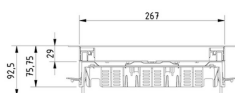

KDVIRKV3

Лючок с откидной крышкой квадратный с кромкой

Встроенная рамка с кромкой + крышка под плитку + вывод кабеля

Максимальная нагрузка: 2000 Н (концентрированная нагрузка)

Максимальная нагрузка: 3000 Н (распределённая нагрузка)

Степень защиты: IP 20

Степень защиты: IP 30

Глубина расположения: Макс. 26 мм

Стандартное исполнение

Нержавеющая сталь 304

HD Артикул	↑↓ мм	↔ мм	→ ← мм	↔ мм	kg/stk	📦	Наличие на складе	Ед. изм.
- KDVIRKV3		267		267	2,675	1	X	STK