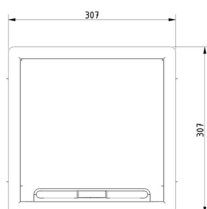

KDVIRKV3

Лючок с откидной крышкой квадратный с кромкой

Встроенная рамка с кромкой + крышка под плитку + вывод кабеля

Максимальная нагрузка: 2000 Н (концентрированная нагрузка)

Максимальная нагрузка: 3000 Н (распределённая нагрузка)

Степень защиты: IP 20

Степень защиты: IP 30

Глубина расположения: Макс. 26 мм

Стандартное исполнение

Нержавеющая сталь 304

HD Артикул	↑↓ мм	↔ мм	→ ← мм	↔ мм	kg/stk	📦	Наличие на складе	Ед. изм.
- KDVIRKV3		267		267	2,675	1	X	STK