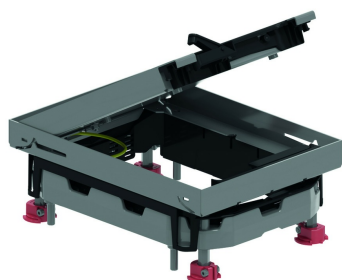

KDVI2

Лючок с откидной крышкой прямоугольный из нержавеющей стали

Встроенная рамка + крышка под плитку + вывод кабеля + дюралюминиевая рамка

Максимальная нагрузка: 2000 Н (концентрированная нагрузка)

Максимальная нагрузка: 3000 Н (распределённая нагрузка)

Степень защиты: IP 20

Степень защиты: IP 30

Глубина расположения: Макс. 26 мм

Стандартное исполнение Нержавеющая сталь 304

HD Артикул	↕ мм	↔ мм	→ ← мм	↔ мм	kg/stk	📦	Наличие на складе	Ед. изм.
- KDVI2		192		267	2,500	1	X	STK

Соответствует стандарту EN 50085-2-2.

Лючок с откидной крышкой для 2-х коробок.

Глубина расположения напольного покрытия может быть отрегулирована при помощи пластин ONEV2.2 и/или ONEV2.5.

Может регулироваться при помощи 4-х винтов поставляемых вместе с дюралюминиевой рамкой NEOT2.

Откидная крышка поставляется с одним выводом для кабеля, встроенным нажимным рычагом и держателем кабеля.

Откидная крышка поставляется с заземляющим проводником между крышкой и рамкой.

Возможно использование комплекта для высоких нагрузок KDVI22.