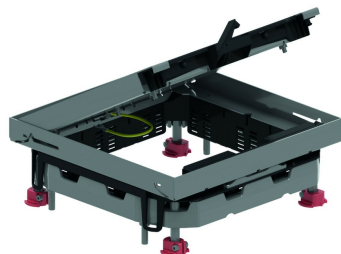

KDVIТЗ

Лючок с откидной крышкой квадратный из нержавеющей стали

Встроенная рамка + крышка под плитку + вывод кабеля + дюралюминиевая рамка

Максимальная нагрузка: 2000 Н (концентрированная нагрузка)

Максимальная нагрузка: 3000 Н (распределённая нагрузка)

Степень защиты: IP 20

Степень защиты: IP 30

Глубина расположения: Макс. 26 мм

Стандартное исполнение Нержавеющая сталь 304

HD	Артикул	↕ мм	↔ мм	→ ← мм	↔ мм	kg/stk	📦	Наличие на складе	Ед. изм.
-	KDVIТЗ		267		267	3,100	1	X	STK

Соответствует стандарту EN 50085-2-2.

Лючок с откидной крышкой для 3-х коробок.

Глубина расположения напольного покрытия может быть отрегулирована при помощи пластин ONEV3.2 и/или ONEV3.5.

Может регулироваться при помощи 4-х винтов поставляемых вместе с дюралюминиевой рамкой NEOT3.

Откидная крышка поставляется с 2 выводами для кабеля, встроенным нажимным рычагом и держателем кабеля.

Откидная крышка поставляется с заземляющим проводником между крышкой и рамкой.

Возможно использование комплекта для высоких нагрузок.