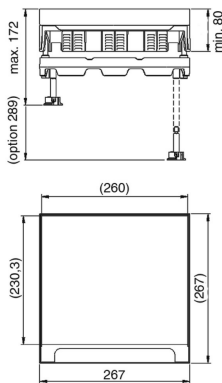

### Лючок с плоской откидной крышкой квадратный из нержавеющей стали

Встроенная рамка + крышка под плитку + вывод кабеля + дюралюминиевая рамка

Максимальная нагрузка: 2000 Н (концентрированная нагрузка)

Максимальная нагрузка: 3000 Н (распределённая нагрузка)

Степень защиты: IP 20

Степень защиты: IP 30

Глубина расположения: Плоский

Стандартное исполнение

Нержавеющая сталь 304

HD Артикул	мм	мм	мм	мм	kg/stk	Наличие на складе	Ед. изм.	
- <b>KDVITV3</b>		267		267	3,350	1	X	STK

Соответствует стандарту EN 50085-2-2.

Лючок с откидной крышкой для 3-х коробок.

Может регулироваться при помощи 4-х винтов поставляемых вместе с дюралюминиевой рамкой NEOT3.

Откидная крышка поставляется с 2 выводами для кабеля, встроенным нажимным рычагом и держателем кабеля.