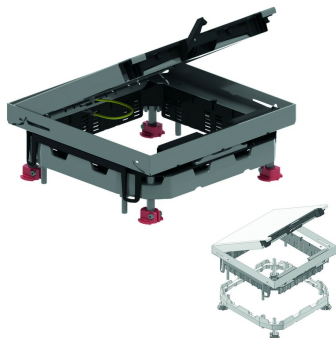

### Лючок с плоской откидной крышкой квадратный из нержавеющей стали

Встроенная рамка + крышка под плитку + вывод кабеля + дюралюминиевая рамка

Максимальная нагрузка: 2000 Н (концентрированная нагрузка)

Максимальная нагрузка: 3000 Н (распределённая нагрузка)

Степень защиты: IP 20

Степень защиты: IP 30

Глубина расположения: Плоский

Стандартное исполнение

Нержавеющая сталь 304

HD Артикул	мм	мм	мм	мм	kg/stk	Наличие на складе	Ед. изм.	
- <b>KDVITV3</b>		267		267	3,350	1	X	STK

Соответствует стандарту EN 50085-2-2.

Лючок с откидной крышкой для 3-х коробок.

Может регулироваться при помощи 4-х винтов поставляемых вместе с дюралюминиевой рамкой NEOT3.

Откидная крышка поставляется с 2 выводами для кабеля, встроенным нажимным рычагом и держателем кабеля.

Откидная крышка поставляется с заземляющим проводником между крышкой и рамкой.

Только для помещений с сухой уборкой.