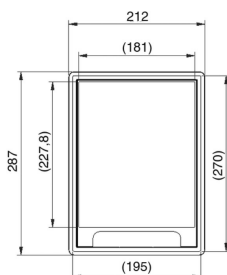

### Лючок с откидной крышкой прямоугольный универсальный

Встроенная рамка + откидная крышка + блок для вывода кабеля

Цвет: Серый RAL 7011 / Чёрный RAL 9011

Максимальная нагрузка: 1500 Н (концентрированная нагрузка)

Максимальная нагрузка: 2000 Н (распределённая нагрузка)

Степень защиты: IP 20

Степень защиты: IP 30

Глубина расположения: Мин. 5 мм - Макс. 12 мм

Толщина металлической пластины: 3 мм

Стандартное исполнение

Полипропилен

| HD | Артикул              | ↑<br>мм | ↔<br>мм | →  ←<br>мм | ↔<br>мм | kg/stk | 📦 | Наличие на складе | Ед. изм. |
|----|----------------------|---------|---------|------------|---------|--------|---|-------------------|----------|
| -  | <b>KDVKK2.5-7011</b> |         | 192     |            | 267     | 1,650  | 6 | X                 | STK      |
| -  | <b>KDVKK2.5-9011</b> |         | 192     |            | 267     | 1,650  | 6 | X                 | STK      |