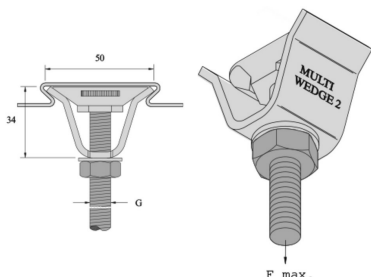

MW

Комплект для трапецеидальных каналов MW2

HD	Артикул	↕ мм	↔ мм	→ ← мм	↔ мм	kg/stk	📦	Наличие на складе	Ед. изм.
-	MW06			M6		0,104	50		STK
-	MW08			M8		0,104	50		STK
-	MW10			M10		0,097	50		STK

Заказывать полными упаковками.