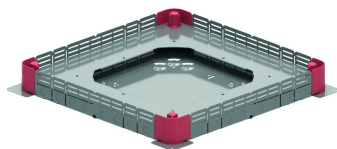

NEO

Коробка напольная универсальная

Применяется с напольными коробами любой ширины.
Для квадратных, прямоугольных и круглых лючков.

Стандартное исполнение		Сталь sendzimir							
HD	Артикул	↑ мм	↔ мм	→ ← мм	↔ мм	kg/stk	📦	Наличие на складе	Ед. изм.
-	NEO	48	490		490	4,150	1	X	STK

Соответствует стандарту EN 50085-2-2.

Боковые панели оснащены съемными пластинами для ввода труб Ø 16 мм.

Имеет 4 маховика для регулировки по высоте короба.

Основание оснащено заземляющим зажимом.

Высота регулируется в соответствии с высотой короба 28, 38 или 48 мм.

Боковые панели обрезаются и отгибаются в соответствии с желаемой шириной короба.

Опалубка VEVV или VERV устанавливается непосредственно на напольную коробку.

Минимальная высота бетонного пола: 65мм