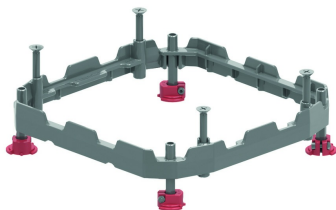

## Рамка опорная дюралюминиевая

Универсальная опорная рамка.  
Встроена в лючки KDVIТ, KDVIТV3, DRIT3, DVITWD3, DVITWDV3, BDVIТWD, KDVIТWD3, KDVIТWDV3, BDRITWD3, DRITWD3.

Стандартное исполнение Дюралюминий

HD	Артикул	↑ мм	↔ мм	→  ← мм	↔ мм	kg/stk	📦	Наличие на складе	Ед. изм.
-	<b>NEOT2</b>					0,750	1		STK
-	<b>NEOT3</b>					0,750	1		STK

В состав комплекта входит:

- Дюралюминиевая рамка
- 4 дистанционные муфты AM6.48
- 4 зажимные опоры
- 4 болта M 8x70
- 4 болта M 8x45.

Большая высота может быть достигнута добавлением комплекта из 4-х дистанционных муфт AM6.48.

- 1 комплект = 92 - 145 мм.
- 2 комплекта = 140 - 193 мм.
- 3 комплекта = 188 - 241 мм.
- 4 комплекта = 236 - 289 мм.