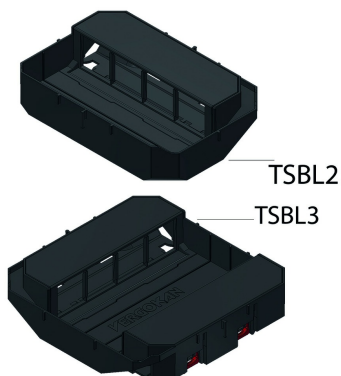

TSBL

Коробка подрозеточная

Система быстрого соединения

Цвет: Чёрный RAL 9011

Стандартное исполнение

Полипропилен

HD	Артикул	↕ мм	↔ мм	→ ← мм	↔ мм	kg/stk	📦	Наличие на складе	Ед. изм.
-	TSBL2					0,210	6	X	STK
-	TSBL3					0,275	3	X	STK

Заказывать полными упаковками.
Соответствует стандарту EN 50085-2-2.

Для наклонного монтажа модулей 45.

TSBL2:

До 4-х положений.

Комплект состоит из основания + 1 рамка + 2 ввинчиваемых кабельных фиксатора.

TSBL3:

До 8 положений.

Комплект состоит из основания + 2 рамки + 4 кабельных фиксатора.