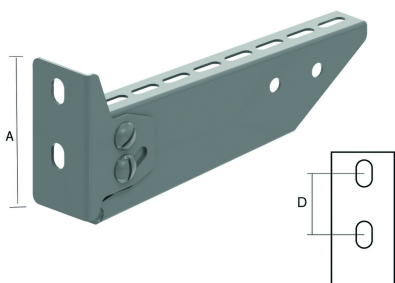

WKSS

Консоль регулируемая

Для крепления непосредственно на стену или к потолочным стойкам
Регулируемый угол от -20° до +40°

Стандартное исполнение	Сталь sendzimir
Вариант исполнения	Горячее цинкование
Вариант исполнения PE	Полиэфирное порошковое покрытие

	максимальная нагрузка (daN)	A	D
WKSS100	110	90	40
WKSS150	110	90	40
WKSS200	120	90	40
WKSS300	100	110	60
WKSS400	75	110	60
WKSS500	60	130	80
WKSS600	50	130	80

HD	Артикул	↕ мм	↔ мм	→ ← мм	↔↔ мм	kg/stk	📦	Наличие на складе	Ед. изм.
HD	WKSS100	90	117			0,330	12	X	STK
HD	WKSS150	90	167			0,267	12	X	STK
HD	WKSS200	90	217			0,320	12	X	STK
HD	WKSS300	110	317			0,641	12	X	STK
HD	WKSS400	110	417			0,821	6	X	STK
HD	WKSS500	130	517			1,071	6	X	STK
HD	WKSS600	130	617			1,259	6	X	STK