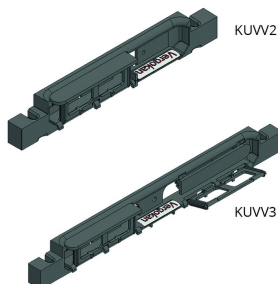

## KUVV - KURV

### Крышка вывода кабельного

Стандартное исполнение		Полипропилен						Наличие на складе	Ед. изм.
HD	Артикул	↕ мм	↔ мм	→  ← мм	↔ мм	kg/stk	📦		
-	<b>KURV3-7011</b>					0,012	10	X	STK
-	<b>KURV3-9011</b>					0,012	10	X	STK
-	<b>KUVV2-7011</b>					0,012	10	X	STK
-	<b>KUVV2-9011</b>					0,012	10	X	STK
-	<b>KUVV3-7011</b>					0,012	10	X	STK
-	<b>KUVV3-9011</b>					0,012	10	X	STK