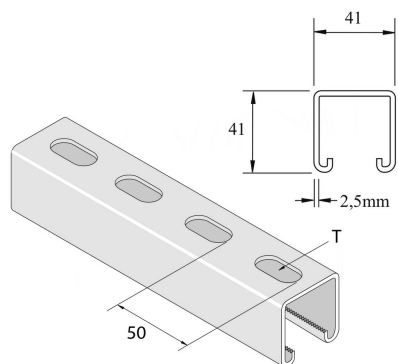

I4P1000T

Профиль монтажный

Стандартное исполнение		Нержавеющая сталь 304							
HD	Артикул	↕ мм	↔ мм	→ ← мм	↔ мм	kg/m	📦	Наличие на складе	Ед. изм.
-	I4P1000TX6	41	41	2,5	6000	2,730	300	X	M
-	I4P1000TX3	41	41	2,5	3000	2,730	150	X	M