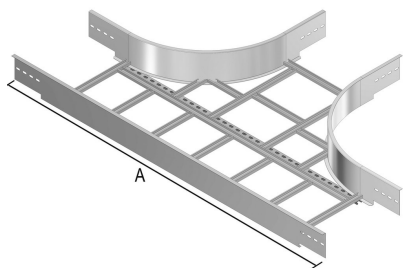

## Ответвитель Т-образный для лотков I6KLM

Radius: 600 мм

Стандартное исполнение Нержавеющая сталь 316

	200	300	400	500	600
A	1962	2062	2162	2262	2362

HD	Артикул	↕ мм	↔ мм	→  ← мм	↔↔ мм	kg/stk	📦	Наличие на складе	Ед. изм.
-	<b>I6KLMT200</b>	125	208			11,506	1		STK
-	<b>I6KLMT300</b>	125	308			12,433	1		STK
-	<b>I6KLMT400</b>	125	408			13,363	1		STK
-	<b>I6KLMT500</b>	125	508			14,288	1		STK
-	<b>I6KLMT600</b>	125	608			15,215	1		STK

### Для монтажа с:

Полукруглый болт с зубчатыми насечками (DIN 603)  
I6RBK

Гайка (DIN 934)  
I6M

Минимальное количество винтов и гаек: 12 шт.

Травление и пассивация

Шайба (DIN 125-1 A)  
I6RO