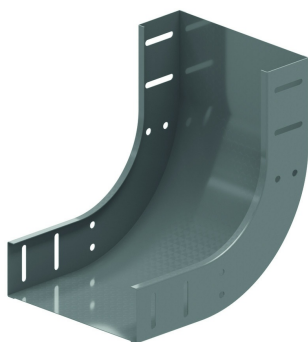

SB90

Угол вертикальный внутренний 90°

Фиксируется на кабельном лотке

Radius: 100 mm

По запросу: высотой 35 мм – 85 мм – 110 мм

Стандартное исполнение Сталь sendzimir

Вариант исполнения Горячее цинкование

Вариант исполнения PE Полиэфирное порошковое покрытие

Для монтажа с:

Гайка и винт с
зубчатыми
насечками
VM

Винт с
квадратной
шейкой и гайка
с зубчатыми
насечками
VMK

HD	Артикул	↑ мм	↔ мм	→ ← мм	↔ мм	kg/stk	📦	Наличие на складе	Ед. изм.
HD	SB90.60.050	60	50			0,550	1	X	STK
HD	SB90.60.075	60	75			0,650	1	X	STK
HD	SB90.60.100	60	100			0,730	1	X	STK
HD	SB90.60.150	60	150			0,880	1	X	STK
HD	SB90.60.200	60	200			1,000	1	X	STK
HD	SB90.60.300	60	300			1,180	1	X	STK
HD	SB90.60.400	60	400			1,430	1	X	STK
HD	SB90.60.500	60	500			1,900	1	X	STK
HD	SB90.60.600	60	600			2,150	1	X	STK

Минимальное количество винтов и гаек: 8 шт.

Доступен в покрытии цинк-магний в течение 2022 года.