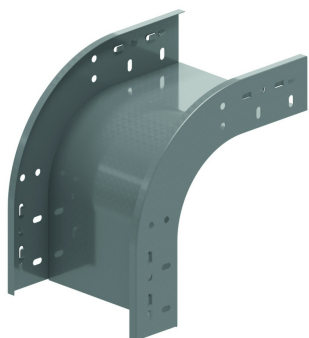

VBCL

Угол вертикальный внешний 90°, быстрого соединения

Система быстрой фиксации для листовых кабельных лотков KBSC60, KBS60 и KBSI60

Radius: 100 mm

Стандартное исполнение Сталь sendzimir

Вариант исполнения PE Полиэфирное порошковое покрытие

HD	Артикул	↕ мм	↔ мм	→ ← мм	↔ мм	kg/stk	📦	Наличие на складе	Ед. изм.
-	VBCL90.60.050	60	50			0,550	1	X	STK
-	VBCL90.60.075	60	75			0,630	1	X	STK
-	VBCL90.60.100	60	100			0,650	1	X	STK
-	VBCL90.60.150	60	150			0,780	1	X	STK
-	VBCL90.60.200	60	200			0,850	1	X	STK
-	VBCL90.60.300	60	300			1,080	1	X	STK
-	VBCL90.60.400	60	400			1,330	1	X	STK
-	VBCL90.60.500	60	500			1,430	1	X	STK
-	VBCL90.60.600	60	600			1,600	1	X	STK

Только с высотой 60 мм.

Отверстия для дополнительной фиксации с использованием 4 шт. VM6.10.

Отверстия для установки крышки.

Доступен в покрытии цинк-магний в течение 2022 года.