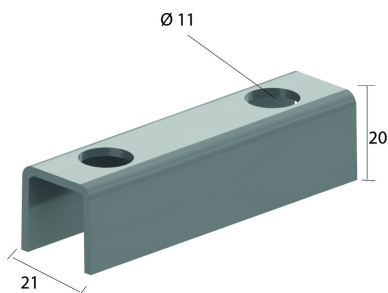

I6VOMEGA

Монтажный элемент

Стандартное исполнение		Нержавеющая сталь 316							
HD	Артикул	↕ мм	↔ мм	→ ← мм	↔ мм	kg/stk	📦	Наличие на складе	Ед. изм.
-	I6VOMEGA					0,060	10	X	STK

Заказывать полными упаковками.
Для крепления к стене используется один элемент, для крепления к другой консоли – два элемента «спинка к спинке».